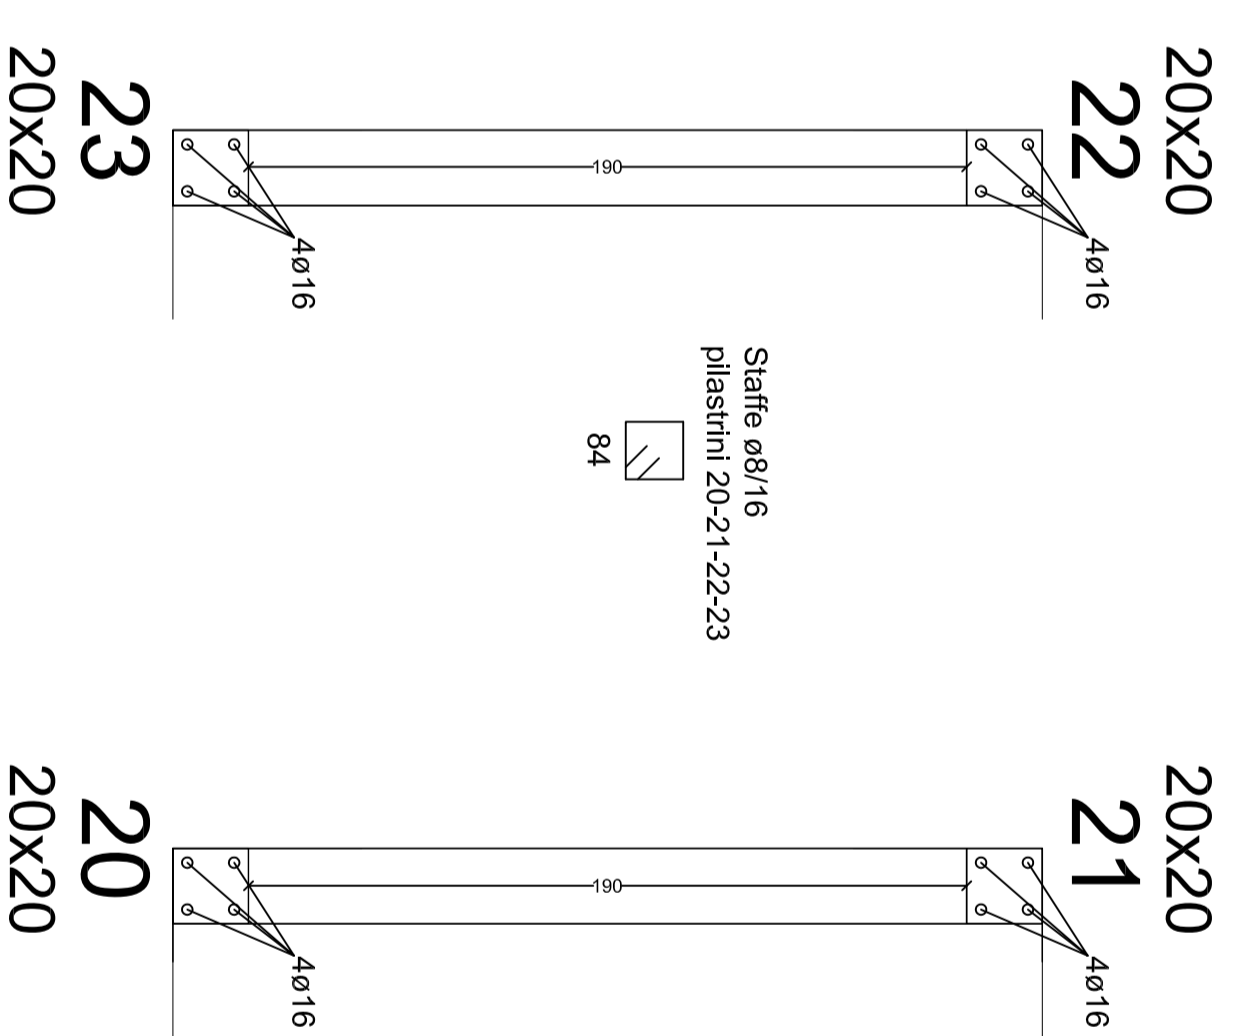

STRUTTURA IN C.A.

Elaborati:
 - ARMATURA SETTI VANO ASCENSORE

R.U.P.
 Geom. Nicola Mazzilli

Progettista
 Ing. Michele BRUNO