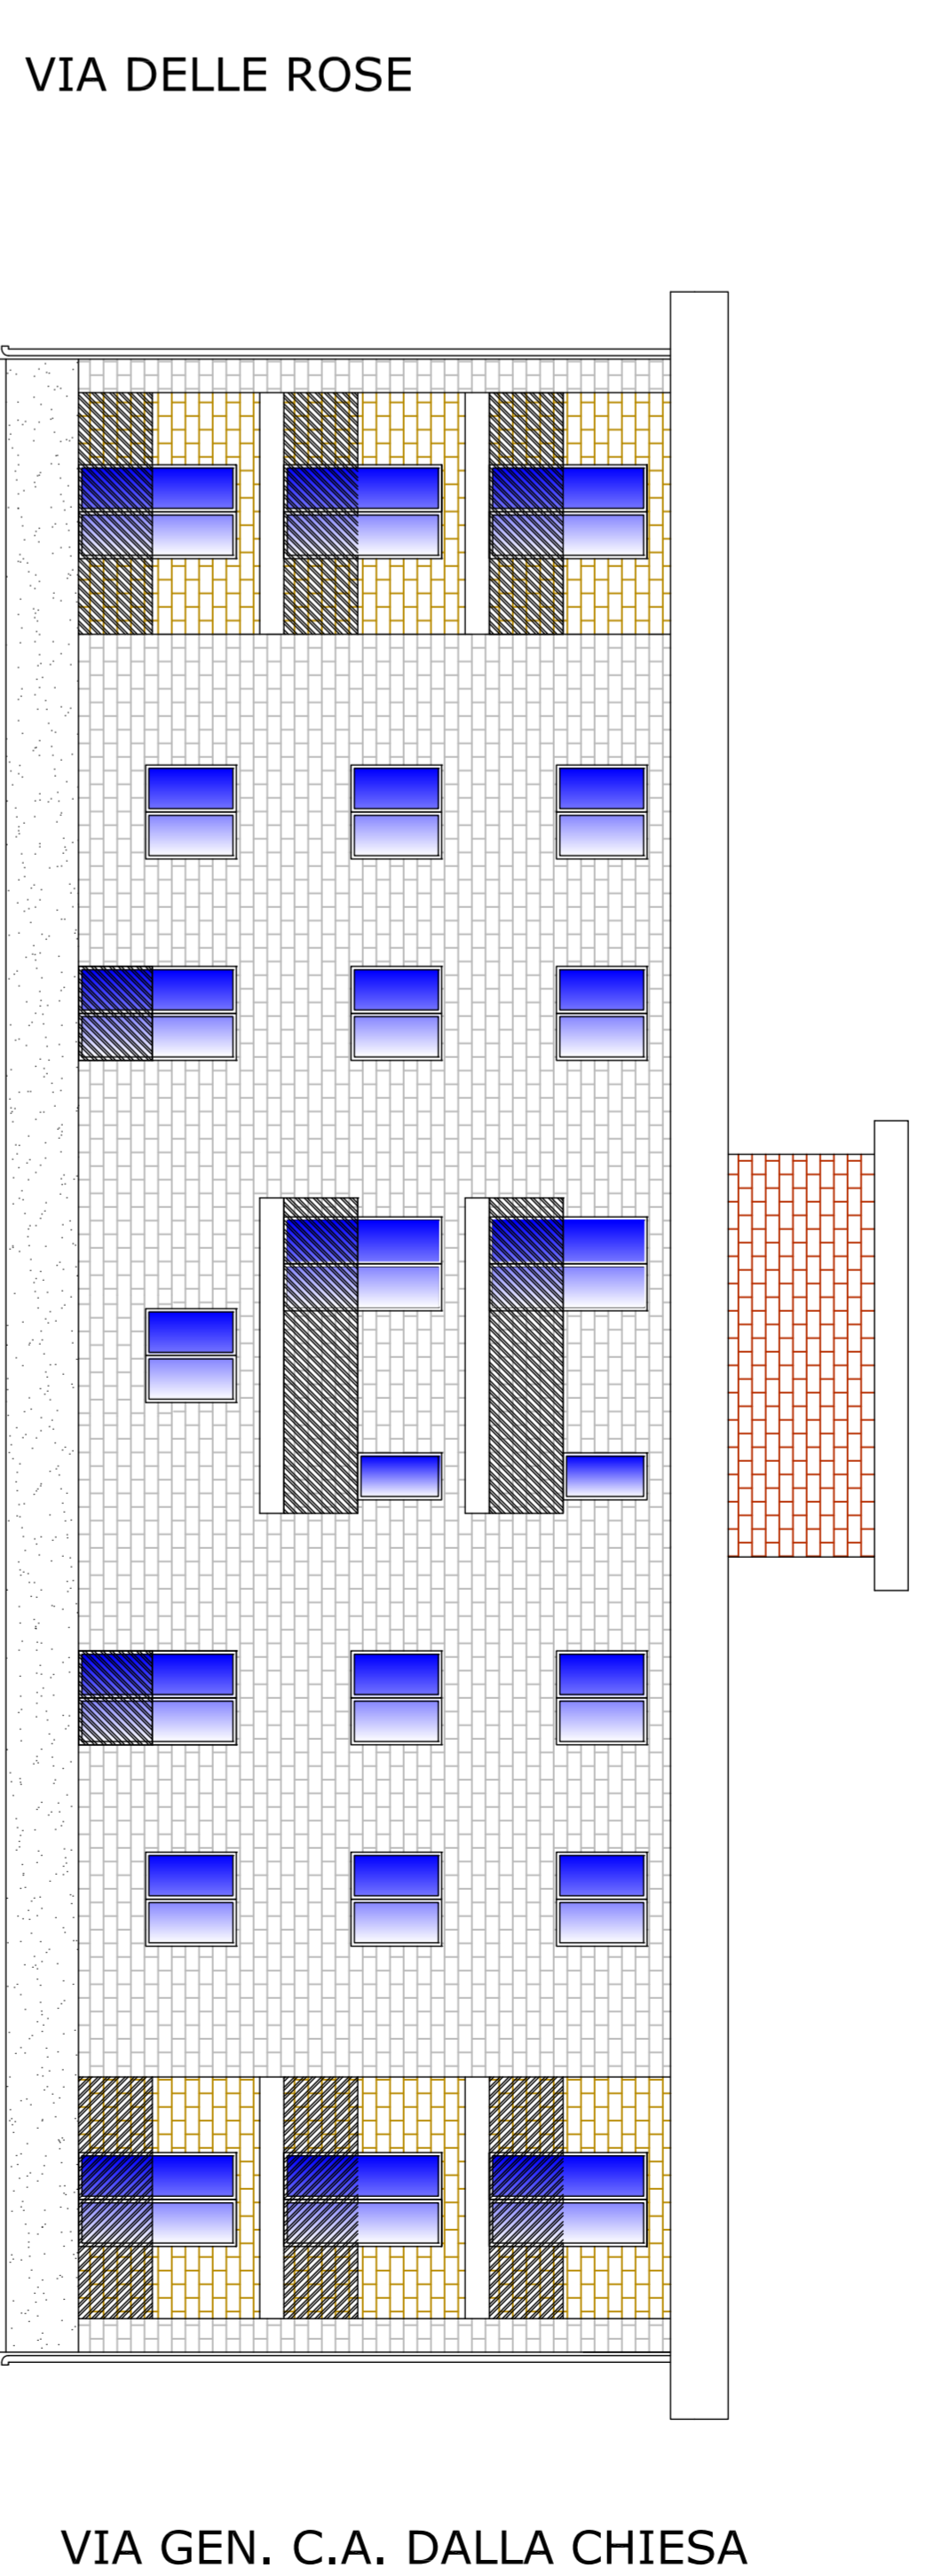

**TAV. 5**

Elaborati:  
 - PROSPETTO VIA ORCHIDEA  
 - PROSPETTO INTERNO  
 - PROSPETTO VIA DELLE ROSE  
 - PROSPETTO VIA GEN. C.A. DALLA CHIESA

SCALA 1:100

R.L.U.P.  
 Geom. Nicola Mazzilli

Progettista  
 Ing. Michele BRUNO

PROSPETTO VIA ORCHIDEA

PROSPETTO VIA GEN. C.A. DALLA CHIESA

PROSPETTO INTERNO

PROSPETTO VIA DELLE ROSE