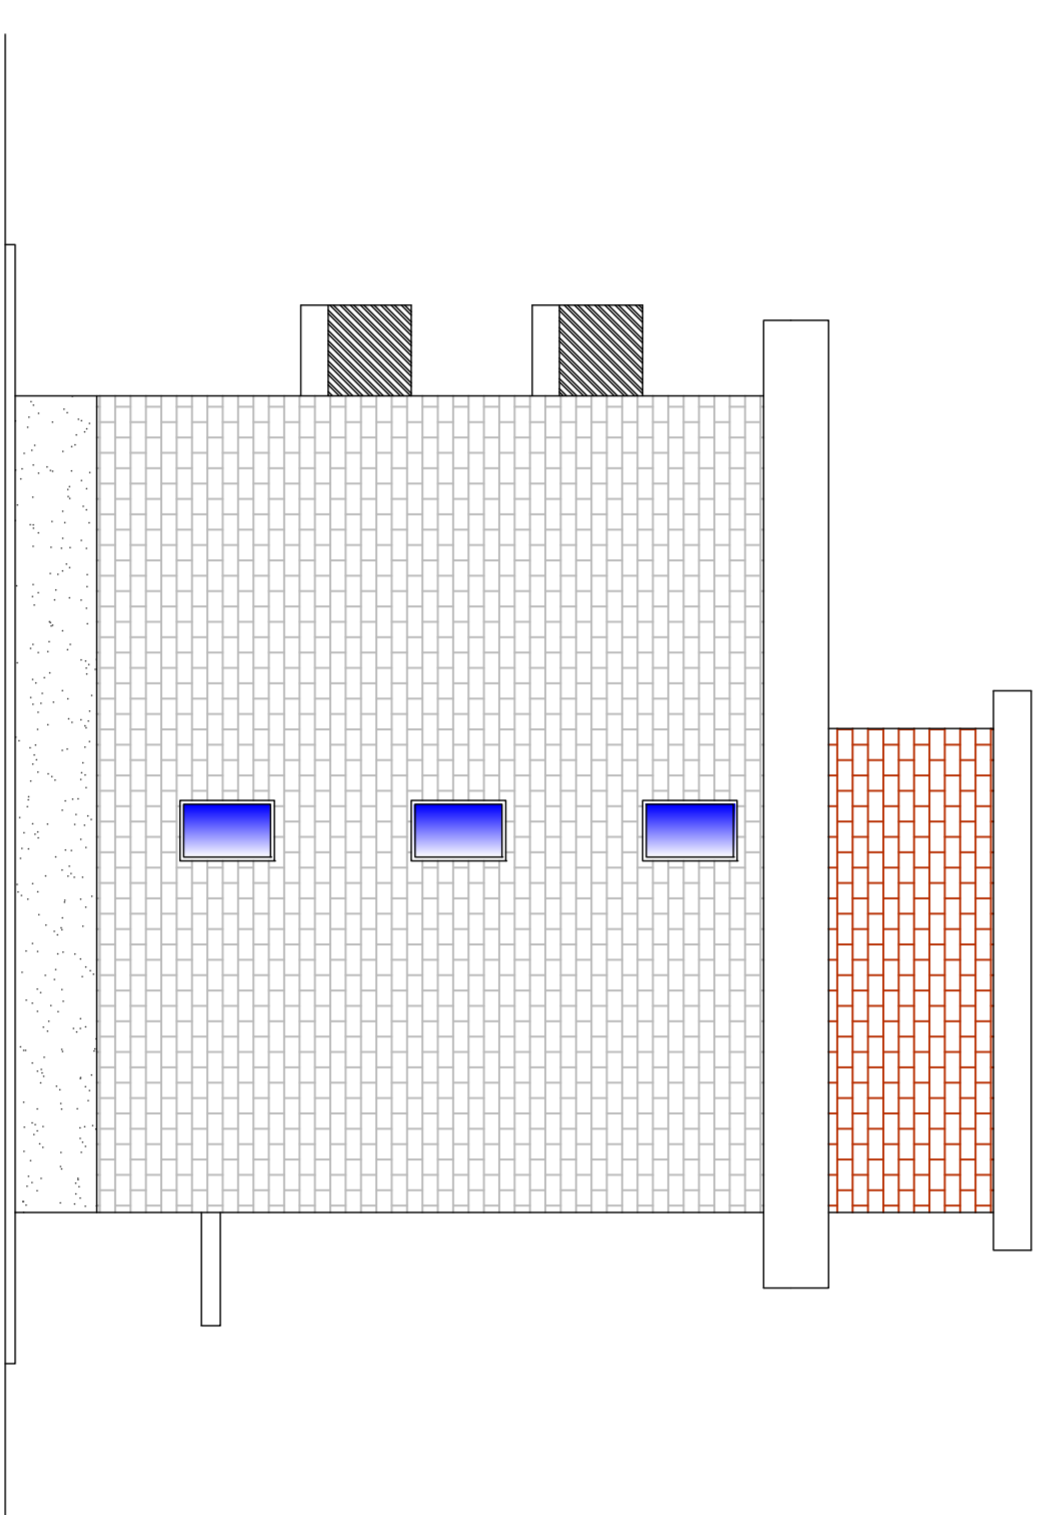

**TAV. 5**

Elaborati:  
 - PROSPETTO VIA ORCHIDEA  
 - PROSPETTO INTERNO  
 - PROSPETTO VIA DELLE ROSE  
 - PROSPETTO VIA GEN. C.A. DALLA CHIESA

SCALA 1:100

R.L.U.P.  
 Geom. Nicola Mazzilli

Progettista  
 Ing. Michele BRUNO

PROSPETTO VIA ORCHIDEA

PROSPETTO VIA GEN. C.A. DALLA CHIESA

PROSPETTO INTERNO

PROSPETTO VIA DELLE ROSE