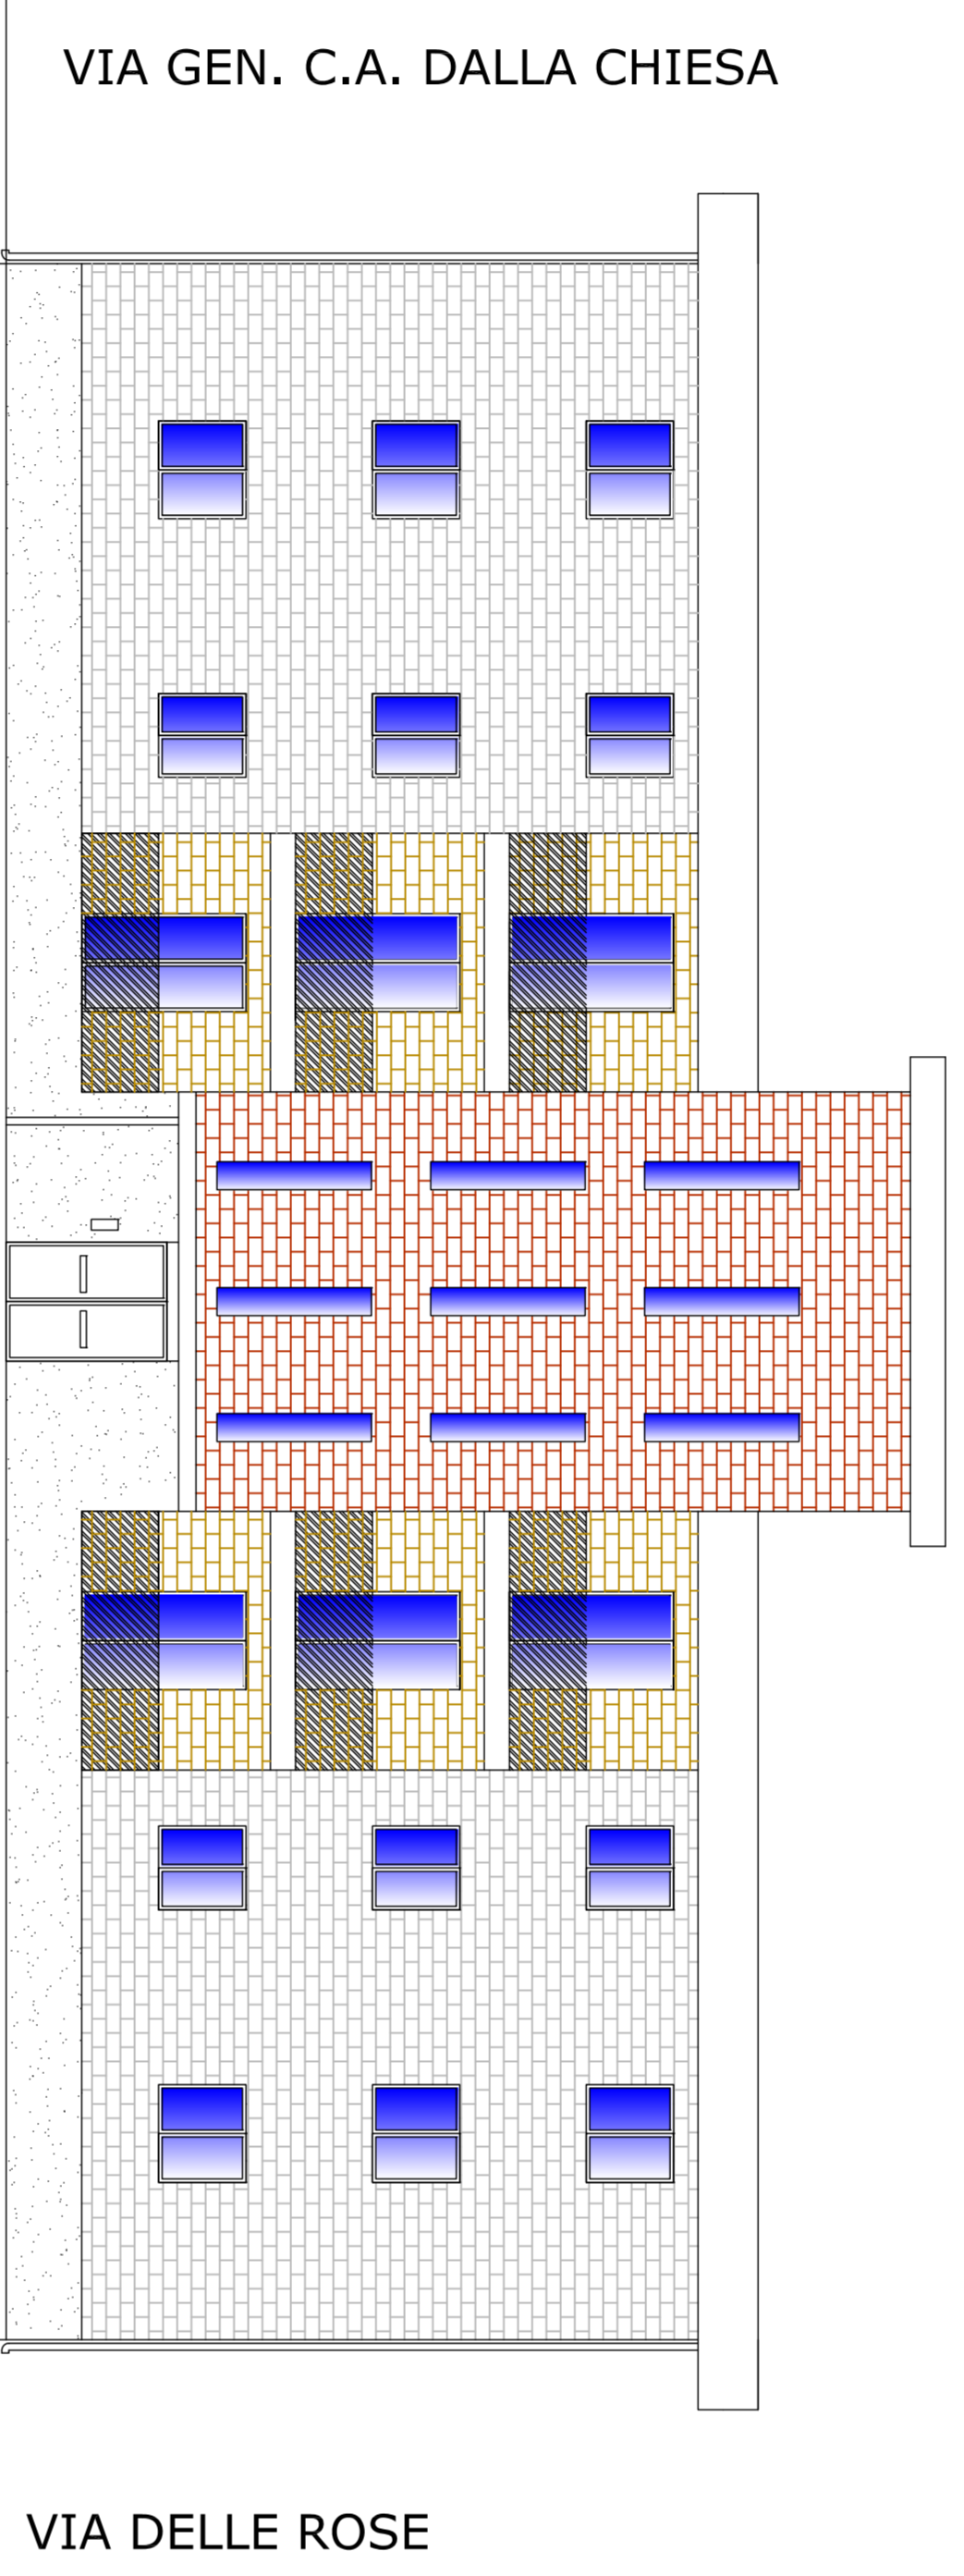

**TAV. 5**

Elaborati:  
 - PROSPETTO VIA ORCHIDEA  
 - PROSPETTO INTERNO  
 - PROSPETTO VIA DELLE ROSE  
 - PROSPETTO VIA GEN. C.A. DALLA CHIESA

SCALA 1:100

R.L.U.P.  
 Geom. Nicola Mazzilli

Progettista  
 Ing. Michele BRUNO

PROSPETTO VIA ORCHIDEA

PROSPETTO VIA GEN. C.A. DALLA CHIESA

PROSPETTO INTERNO

PROSPETTO VIA DELLE ROSE